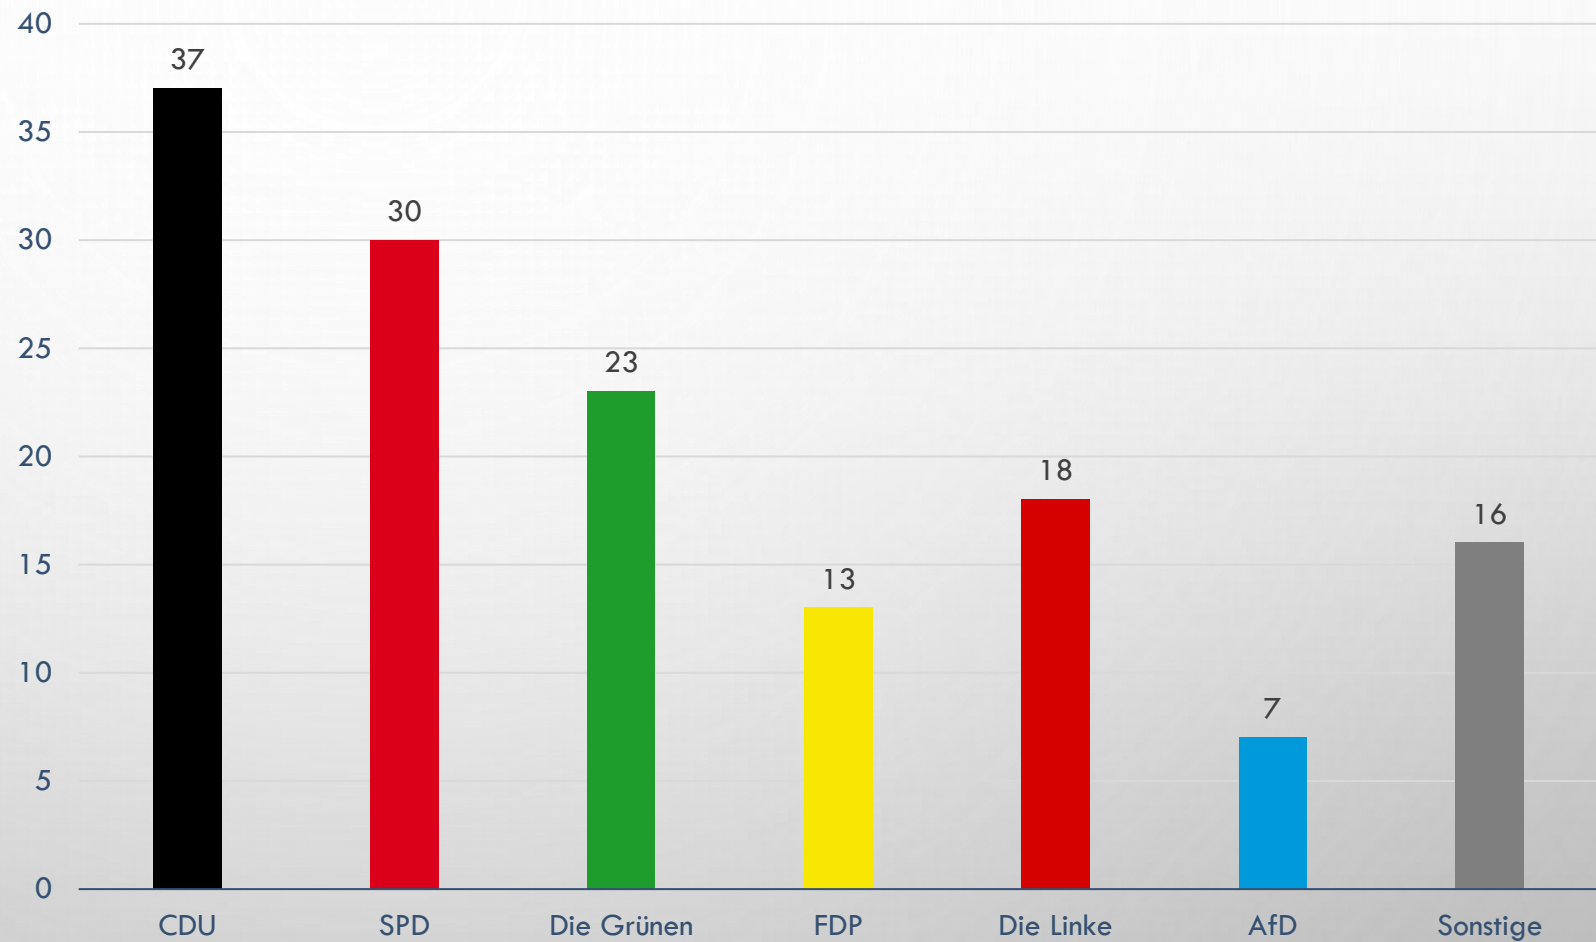

JUNIORWAHL 2021

Die Ergebnisse der
Gemeinschaftsschule Lütjenburg,
Klassen 8 bis 10

JUNIORWAHL 2021

Die Ergebnisse in Stimmen.
Wahlbeteiligung: 88,14%

JUNIORWAHL 2021

Die Ergebnisse in Prozent.